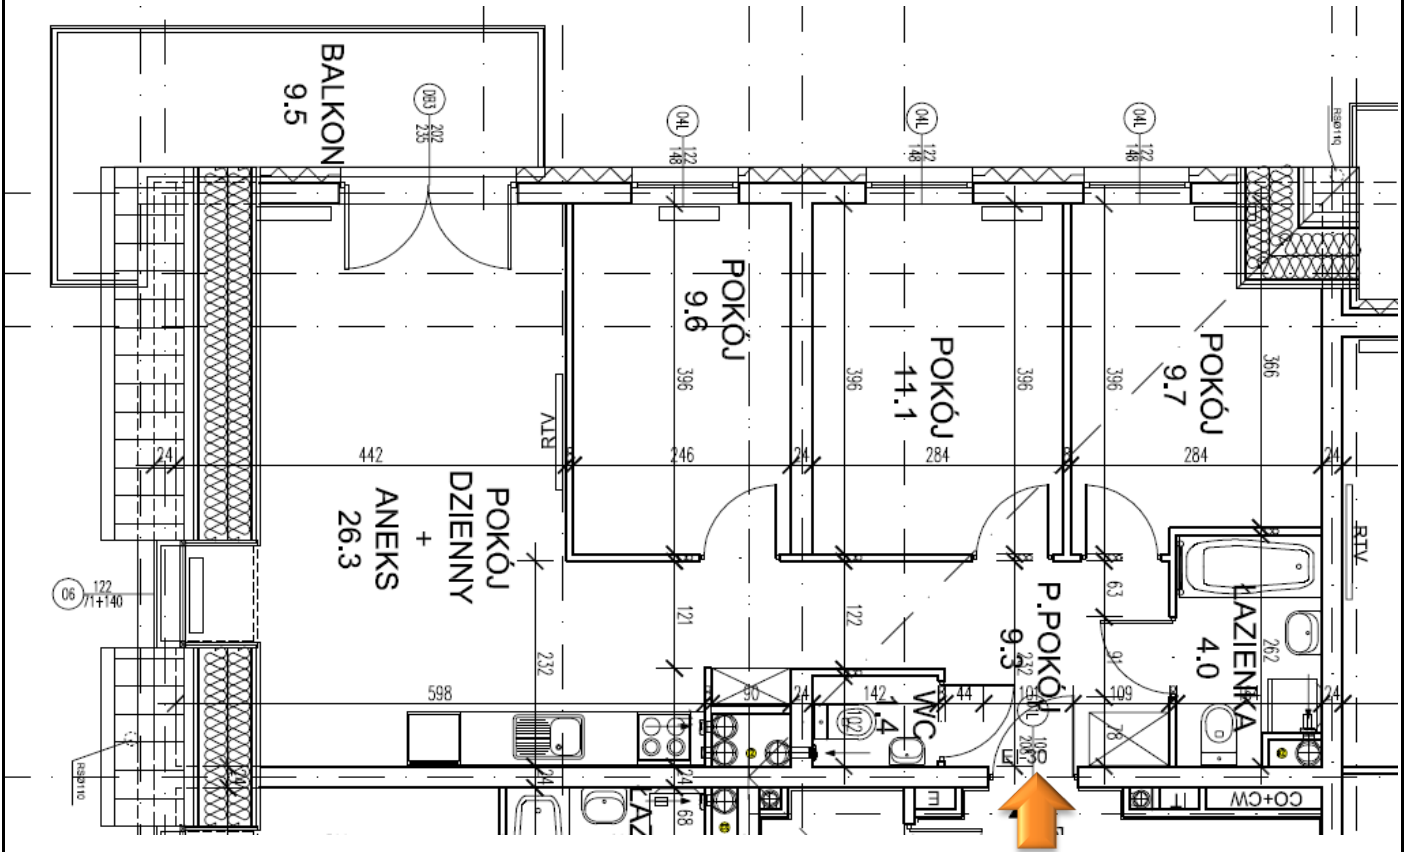

NOWA ŁĘŻYCA – ETAP 6

budnex

PIĘTRO : 4 PIĘTRO
KLATKA : 3
MIESZKANIE : 24
POWIERZCHNIA: 71,40 m²